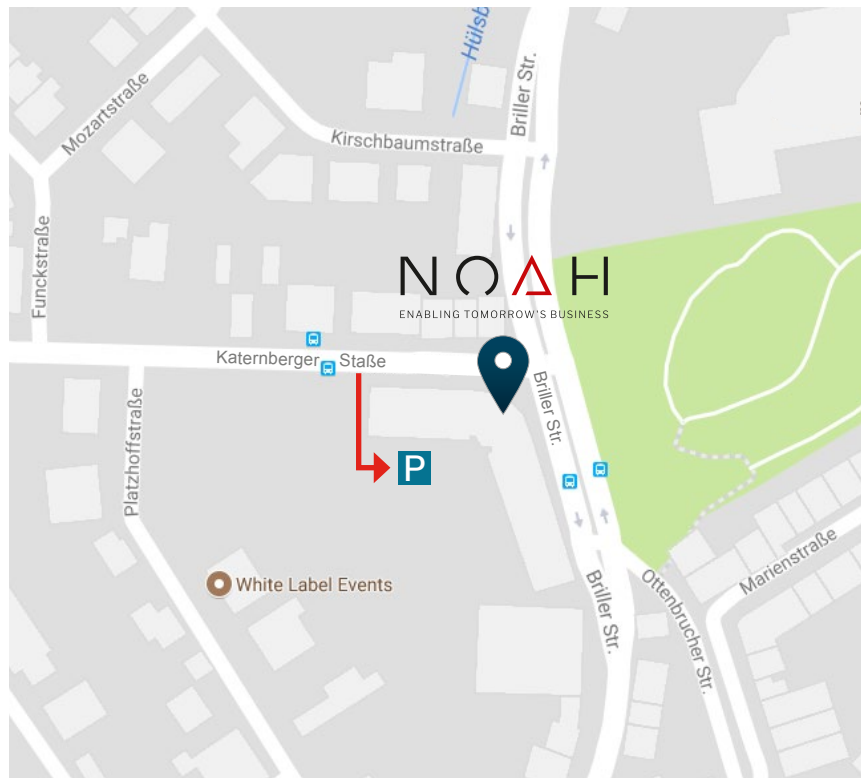

So erreichen Sie uns mit dem Auto:

Abfahrt Wuppertal-Katernberg. Fahren Sie rechts an der Ampel in Richtung Wuppertal-Elberfeld Zentrum auf die Briller Straße. Biegen Sie nach ca. 1,5 km an der Ampel Briller Straße/Katernberger Straße in die Katernberger Straße ein.

So erreichen Sie uns mit der Bahn:

Hauptbahnhof Wuppertal (Elberfeld). Gehen Sie in Richtung Innenstadt und steigen Sie in die Schwebebahn Richtung Vohwinkel. Haltestelle „Robert-Daum-Platz“ aussteigen und links halten. Überqueren Sie die große Kreuzung Robert-Daum-Platz, bleiben Sie auf der Briller Straße. Nach ca. 1 km kommen Sie an die Ecke Briller Straße/Katernberger Straße und erreichen das Telekom-Gebäude (Eingang direkt in der Kurve), in dem sich unsere Geschäftsräume links im EG befinden.

Aus Richtung Köln

A3 Richtung Oberhausen bis Hildener Kreuz

A46 Richtung Wuppertal

Aus Richtung Düsseldorf

A46 Richtung Wuppertal

Aus Richtung Dortmund

A1 Richtung Köln bis Autobahnkreuz Wuppertal-Nord

A46 Richtung Düsseldorf

Für alle Herkunftsorte

- » Ausfahrt Wuppertal-Katernberg
- » An der Ausfahrt rechts („talwärts“) auf die Briller Straße
- » Dritte Straße rechts in die Katernberger Straße

NOAH

Digital International GmbH